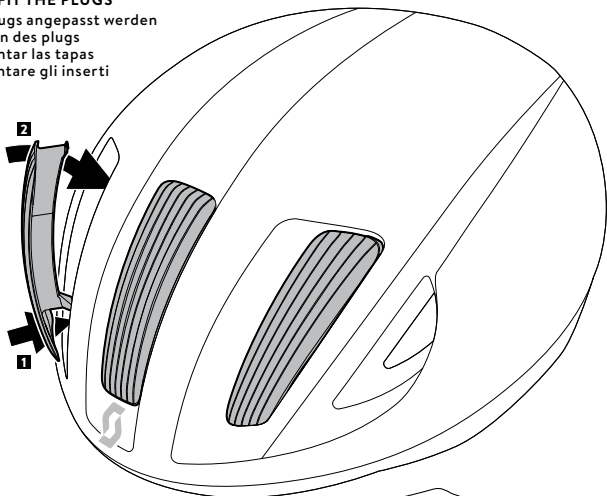

SCOTT CADENCE PLUS

BHEL2401

HOW TO FIT THE PLUGS

Wie die Plugs angepasst werden

Installation des plugs

Cómo montar las tapas

Come montare gli inserti

HOW TO REMOVE THE PLUGS