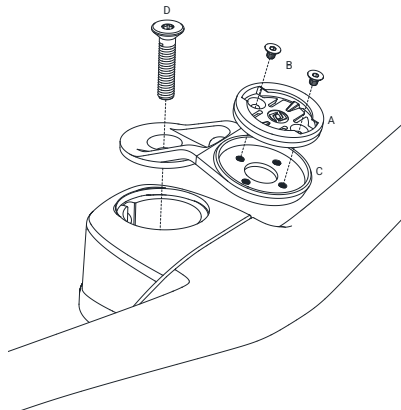

## COMPUTER MOUNT MT-M100-AL2

Support pour ordinateur | Computerhalterung | Soporte para ordenador | Suporte para computador |  
Supporto per computer

PARTS		TOOLS AND TORQUES	
Pièces   Teile   Partes   Peças   Parti		Outils et couples   Werkzeuge und Drehmomente   Herramientas y pares de apriete   Ferramentas e binários de aperto   Utensili Coppie	
A	<b>Computer mount Garmin® insert</b>   Insert de fixation compteur Garmin®   Garmin® Computerhalter-Einsatz   Adaptador de soporte de ordenador Garmin®   Adaptador do suporte do computador Garmin®   Inserto del porta computer Garmin®		
B	<b>HEX bolts</b>   HEX-Sechskantschrauben   Vis HEX   Tornillos HEX   Parafusos HEX   Viti HEX	2 mm HEX 1 Nm	
C	<b>Mounting arm</b>   Support d'insert   Haltearm   Braço de suporte   Braço do suporte   Braccio di supporto		
D	<b>Base plate bolt</b>   Boulon liaison base   Schraube Grundplatte   Perno de placa base   Parafuso da placa   Vite per la base <b>Please use grease</b>   Bitte verwenden Sie Fett   Veuillez utiliser de la graisse.   Por favor, utilice grasa.   Por favor, utilice massa lubrificante.   Si prega di utilizzare grasso	T25 5 Nm 	